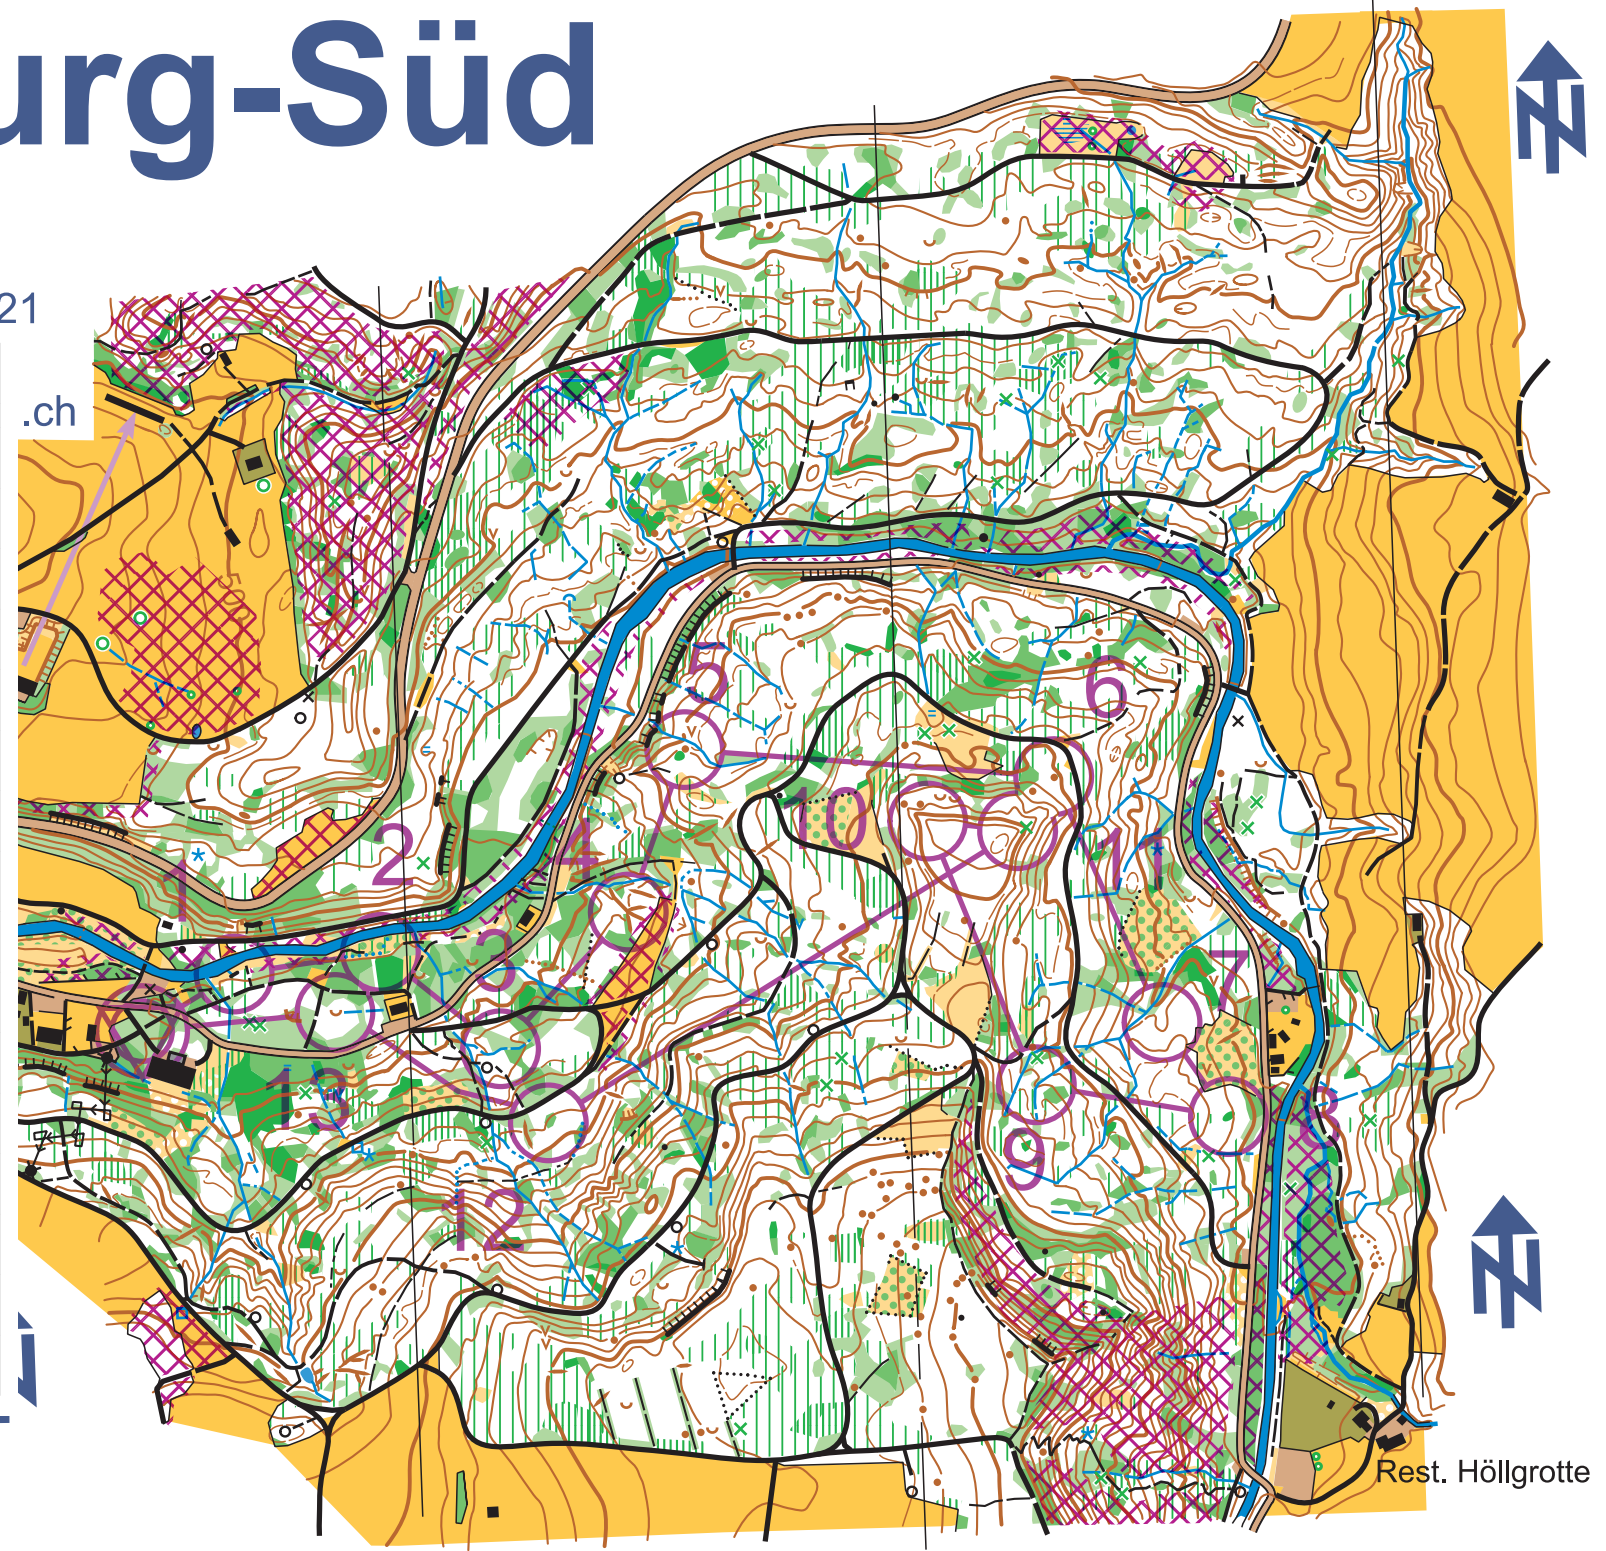

Baarburg-Süd

Masstab 1 : 7'500
 Aequidistanz 5 m
 Stand Frühling 2021

Training Baarburg Süd 2026				
Bahn mittel	3.1 km	120 m		
▷				
1	31	×		
2	32	⚠		
3	33	⤵	⤵	
4	34	∧	×	
5	35	●		
6	36	●		
7	37	⤴		
8	38	⦶		∨
9	39	⤵	⤵	
10	41	⤴		
11	40	⤴		
12	44	⦶		∨
13	45	⤴	⤴	
○		190 m		⊙

ZUG

Rest. Höllgrotte