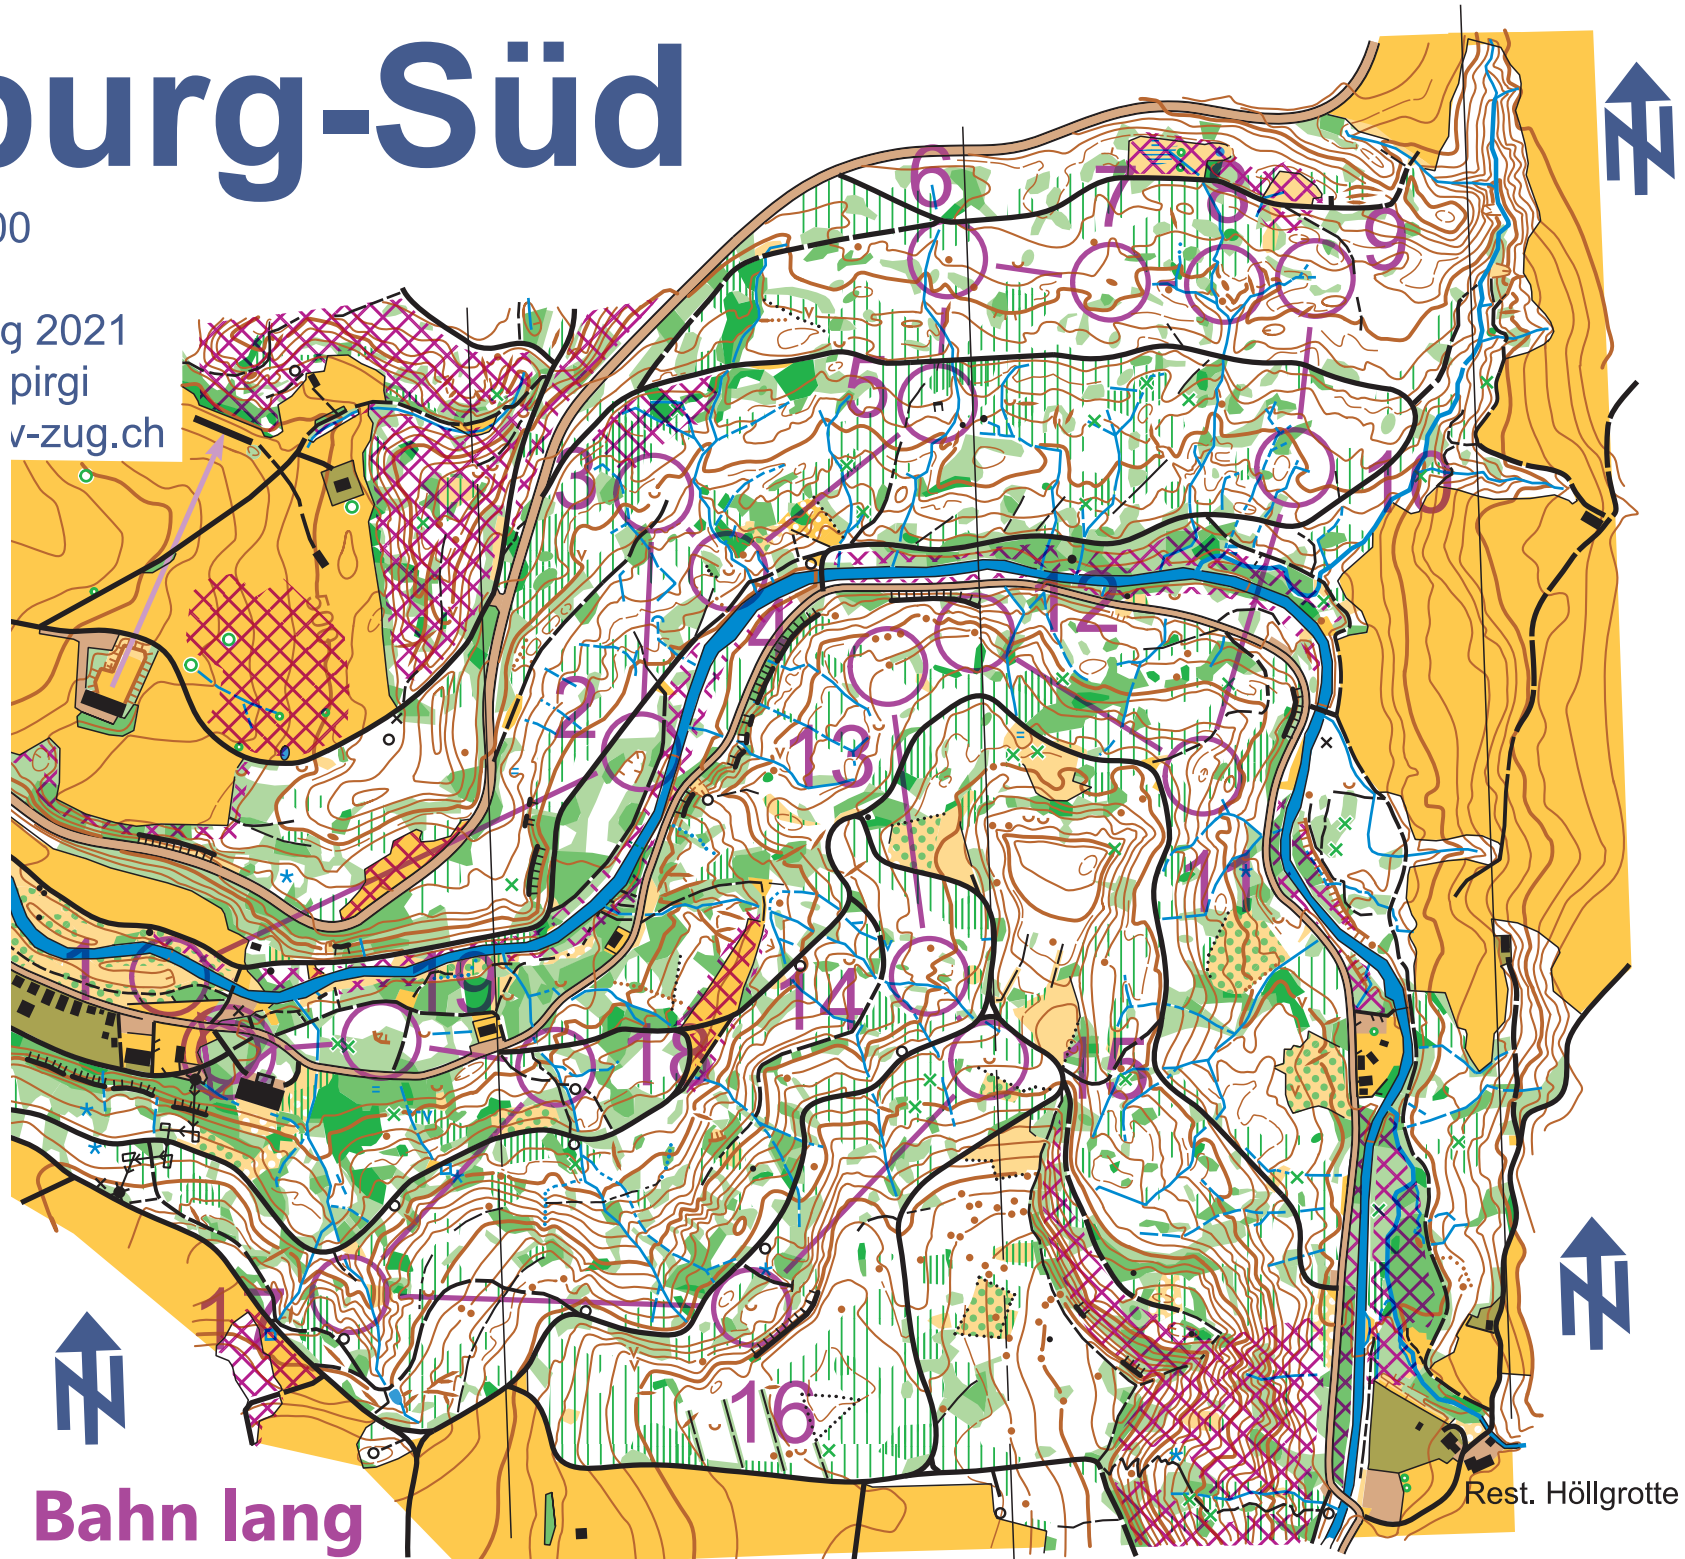

Baarburg-Süd

Masstab 1 : 7'500

Aequidistanz 5 m

Stand Frühling 2021

pirgi
v-zug.ch

Baarburg Training 2025				
Bahn lang		4,4 km	180 m	
▷				
1	31	⊙		⊙
2	32	☉		⊙
3	33	☾		
4	34	☾		
5	35	E		
6	36	●		
7	37	●		
8	38	●		
9	39	☾		I
10	40	☾	☾	Y
11	41	⊙		
12	42	●		
13	43	●		
14	44	☾		
15	45	☾		
16	46	☾		
17	47	☾		
18	52	☾	☾	Y
19	49	☉		⊙

150 m

Bahn lang

Rest. Höllgrotte