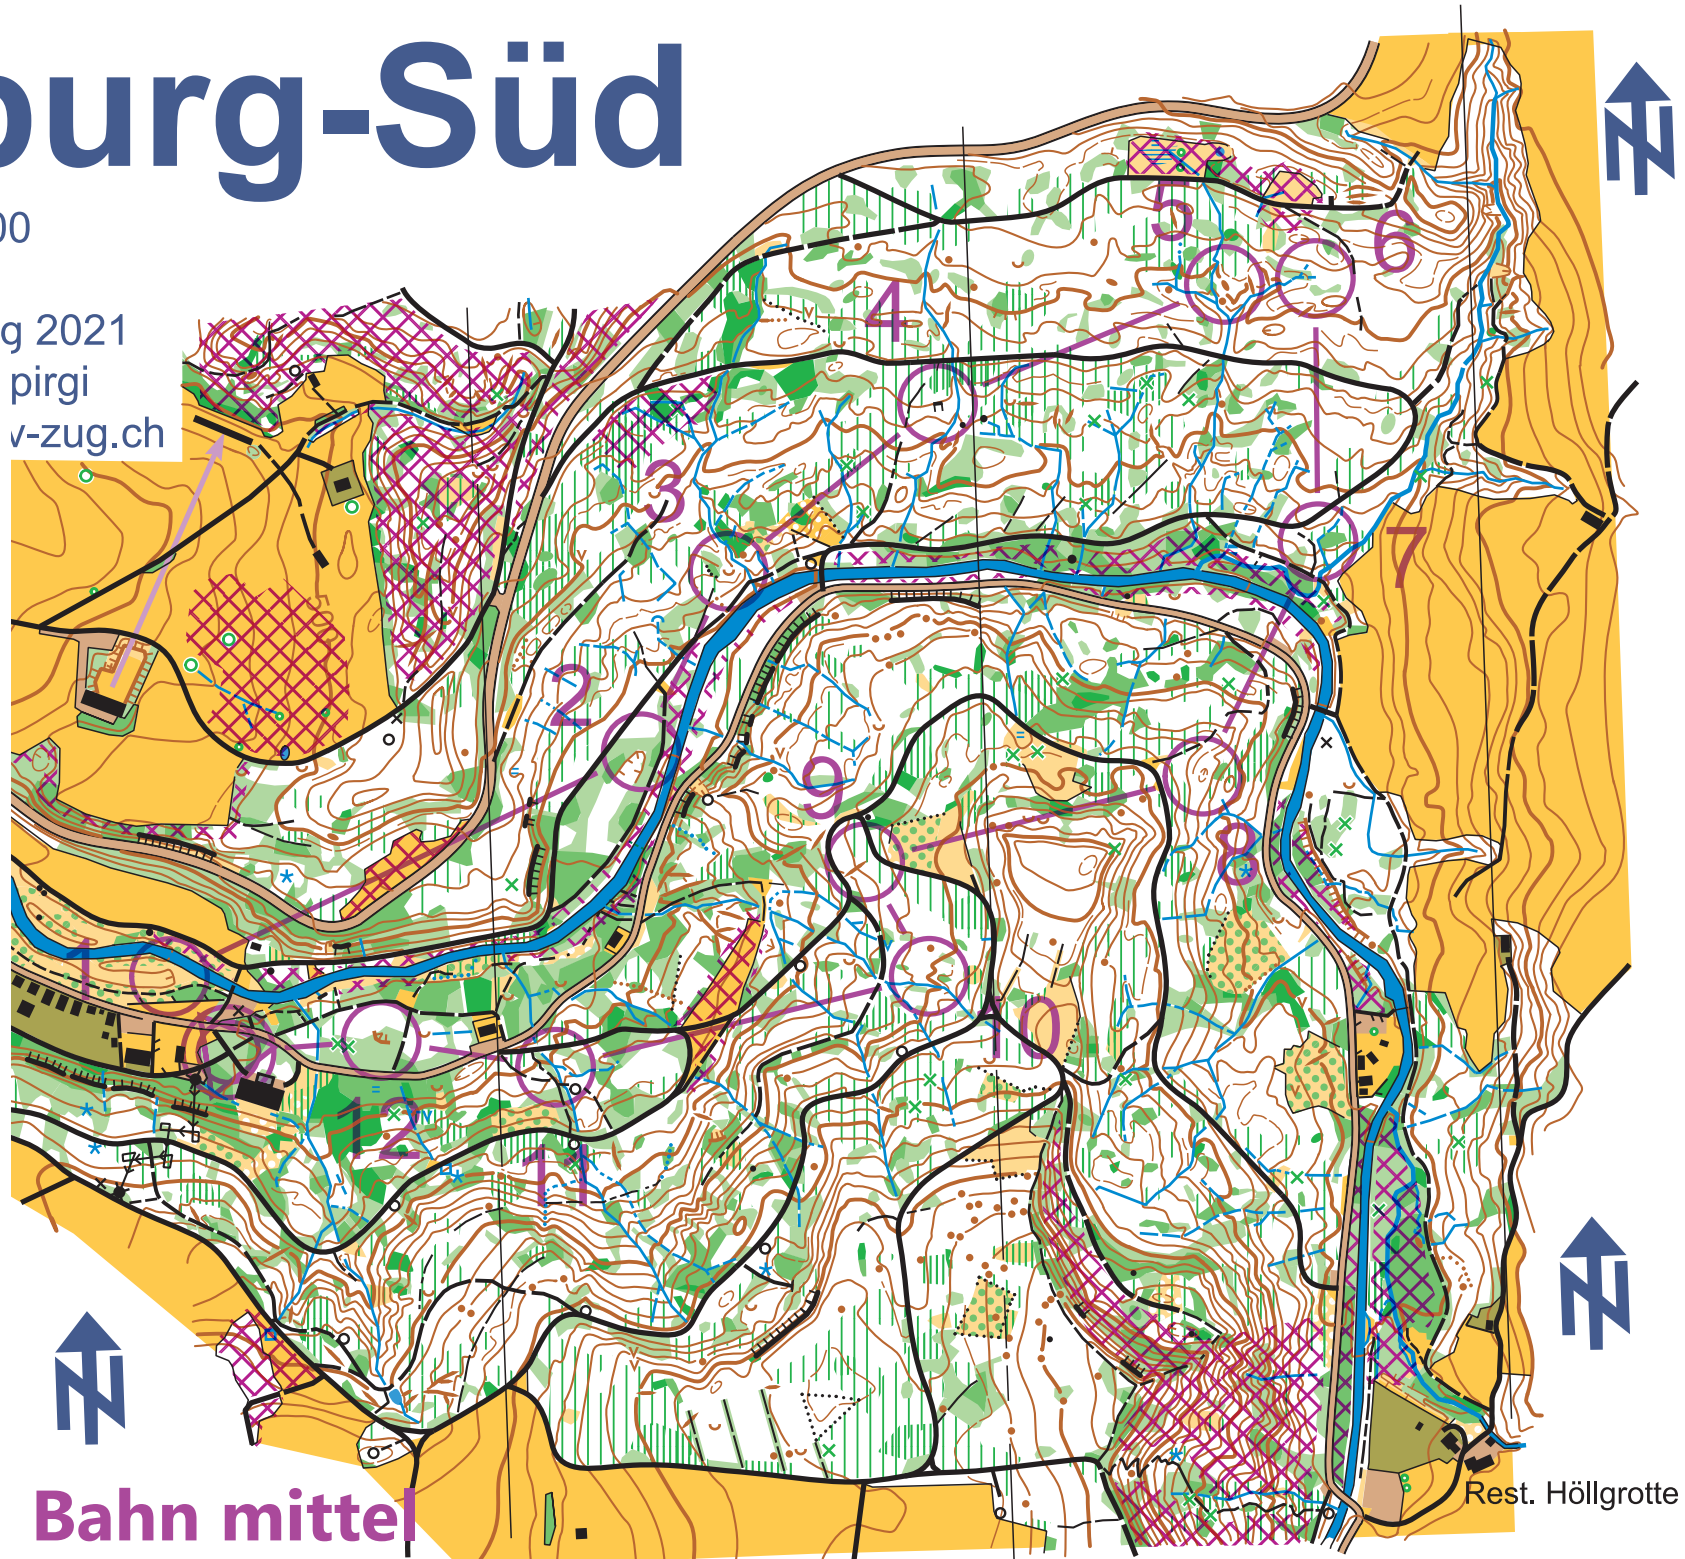

Baarburg-Süd

Masstab 1 : 7'500

Aequidistanz 5 m

Stand Frühling 2021

pirgi
v-zug.ch

Baarburg Training 2025				
Bahn mittel	3.2 km	110 m		
▷				
1	31	⊖		⊙
2	32	⊖		⊙
3	34	⊖		
4	35	⊖		
5	38	●		
6	39	⊖		⊖
7	50	⊖	<	
8	41	⊖		
9	51	⊖		⊖
10	44	⊖		
11	52	⊖	⊖	
12	49	⊖		⊙

150 m

Bahn mittel

Rest. Höllgrotte