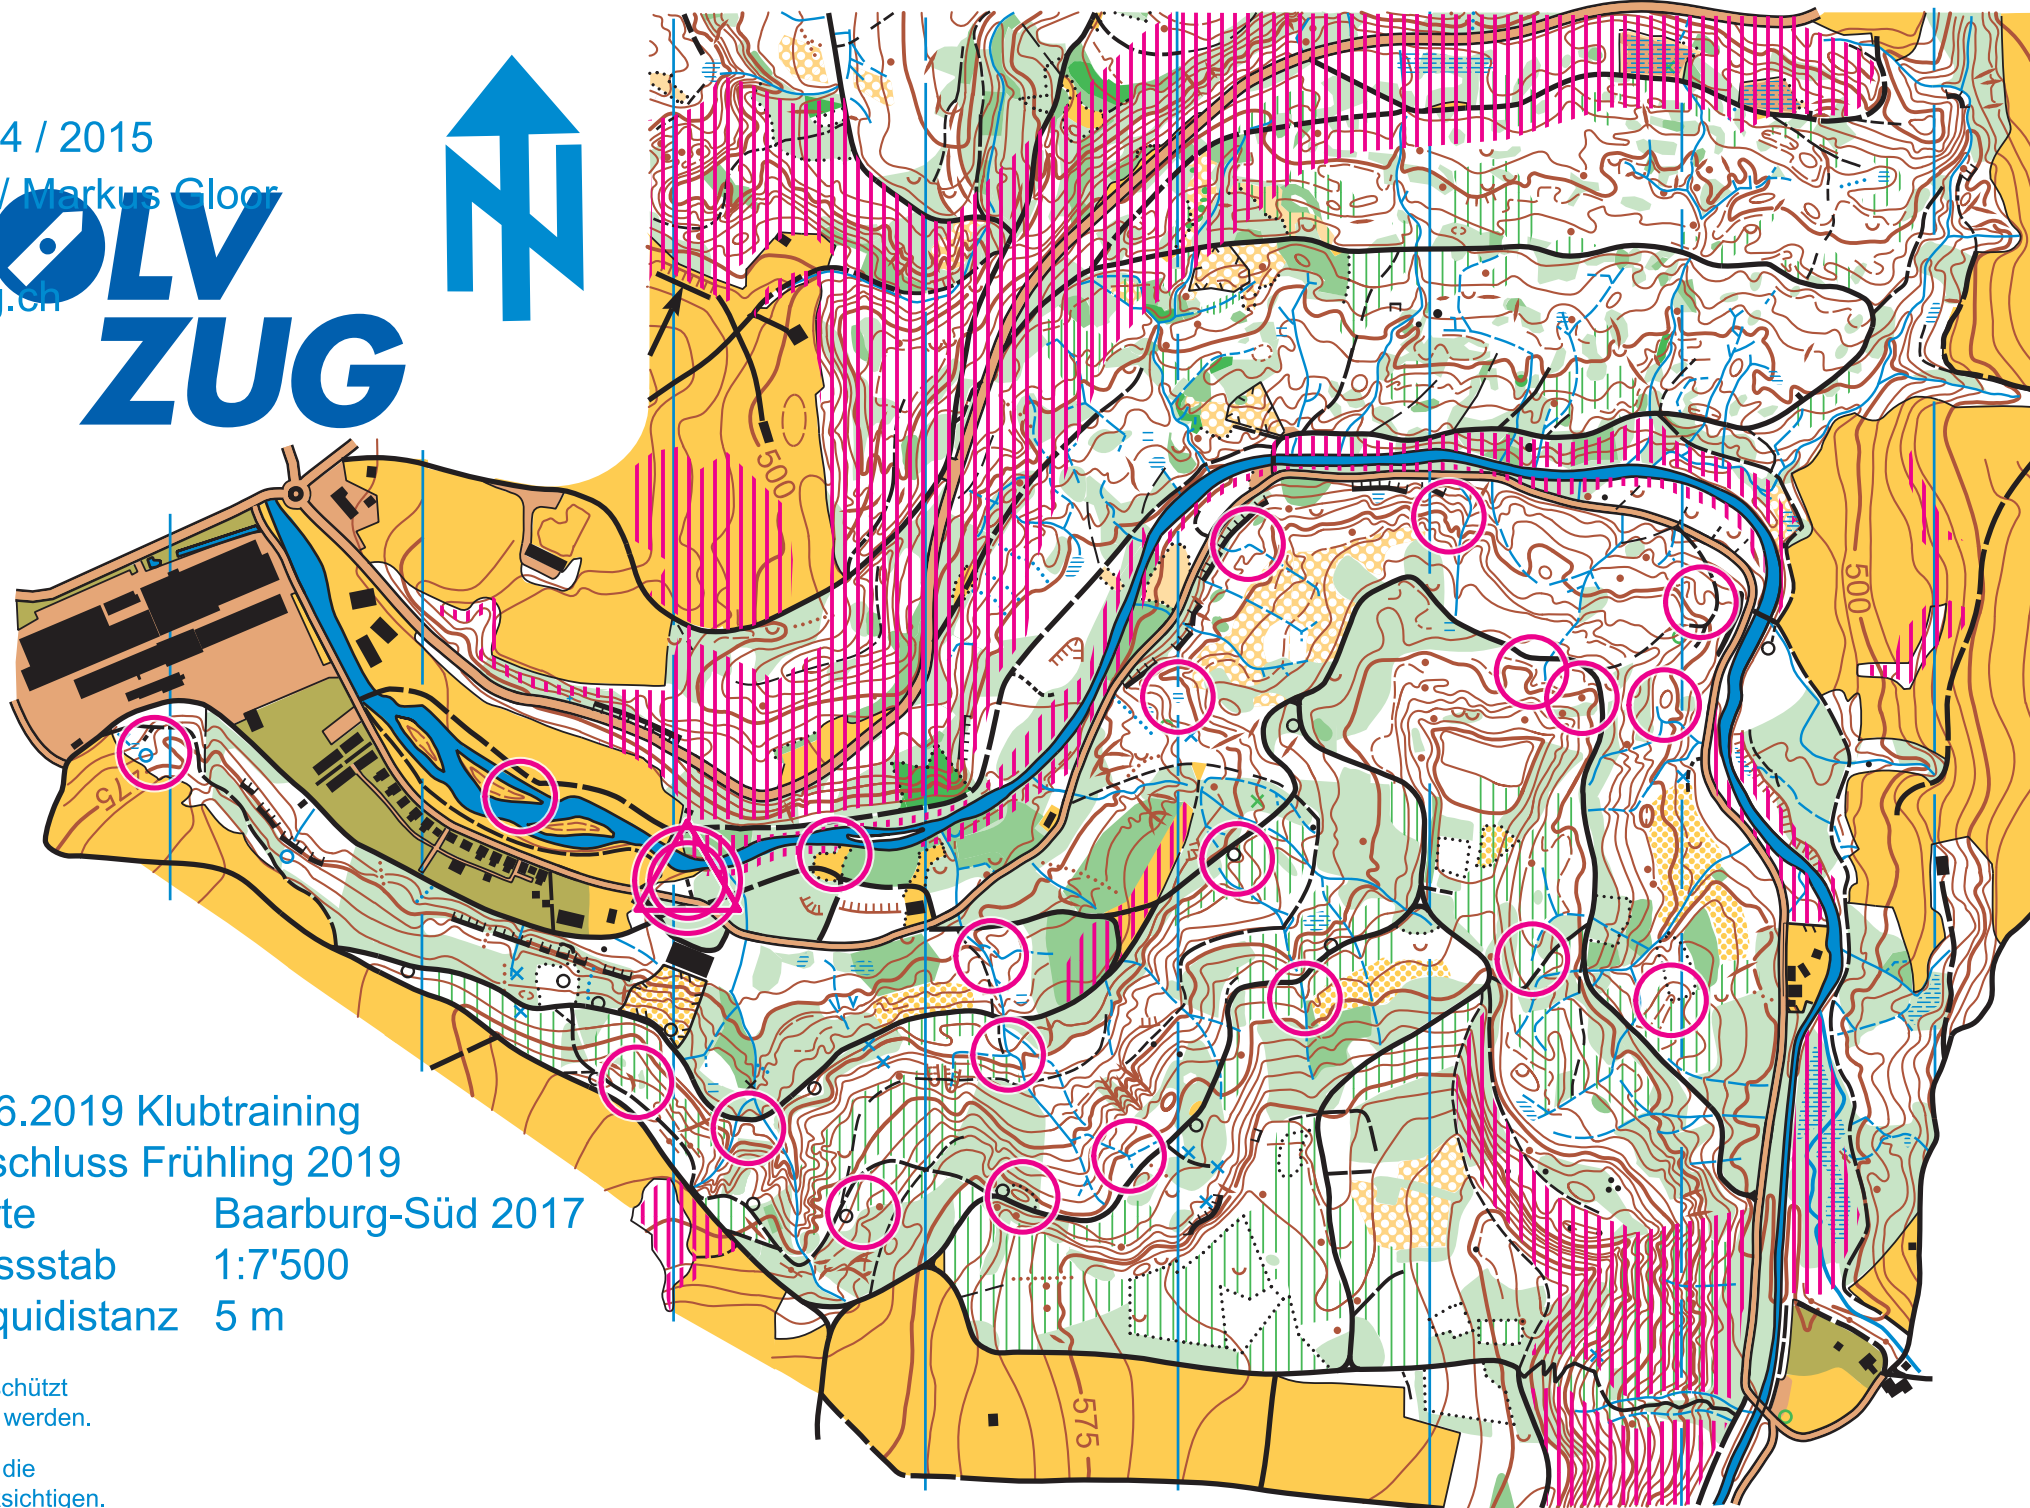

000

ng 2014 / 2015

Spirgi / Markus Gloor

228

olv-zug.ch

26.6.2019 Klubtraining

Abschluss Frühling 2019

Karte Baarburg-Süd 2017

Masstab 1:7'500

Aequidistanz 5 m

chtlich geschützt
cht kopiert werden.

aufes sind die
zu berücksichtigen.