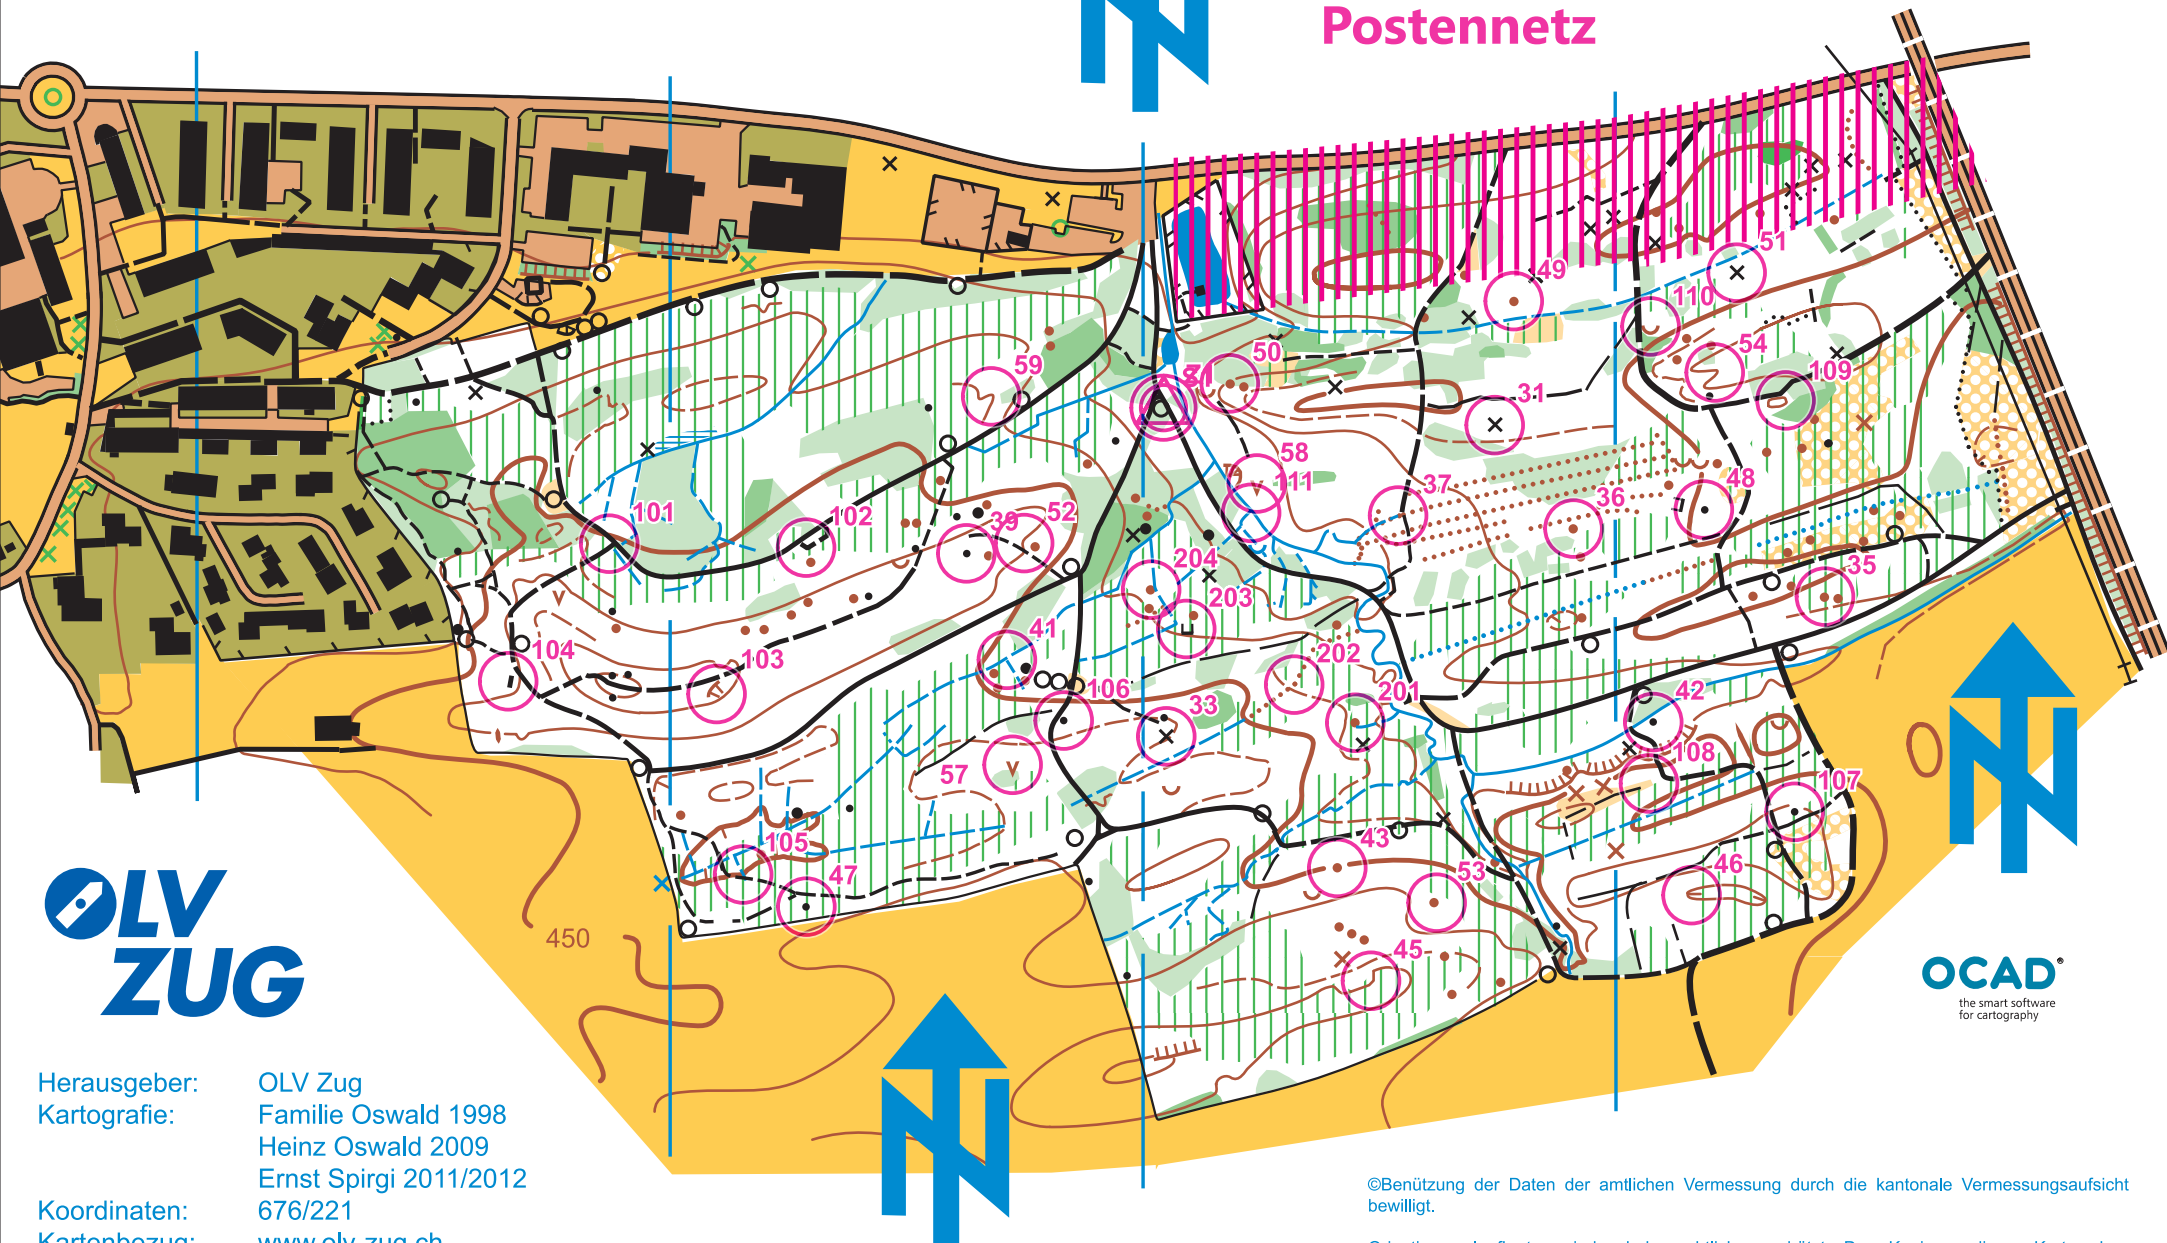

sijental

Masstab 1:4'000
Äquidistanz 5 m
Stand Frühling 2012

OLV Zug
Wochentraining w26
Mittwochstraining 24.6.2020
Postennetz

**OLV
ZUG**

OCAD
the smart software
for cartography

Herausgeber: OLV Zug
Kartografie: Familie Oswald 1998
Heinz Oswald 2009
Ernst Spirgi 2011/2012
Koordinaten: 676/221
Kartenbezug: www.olv-zug.ch

©Benützung der Daten der amtlichen Vermessung durch die kantonale Vermessungsaufsicht bewilligt.

Orientierungslaufkarten sind urheberrechtlich geschützt. Das Kopieren dieser Karte ohne Erlaubnis der OLV Zug ist verboten.