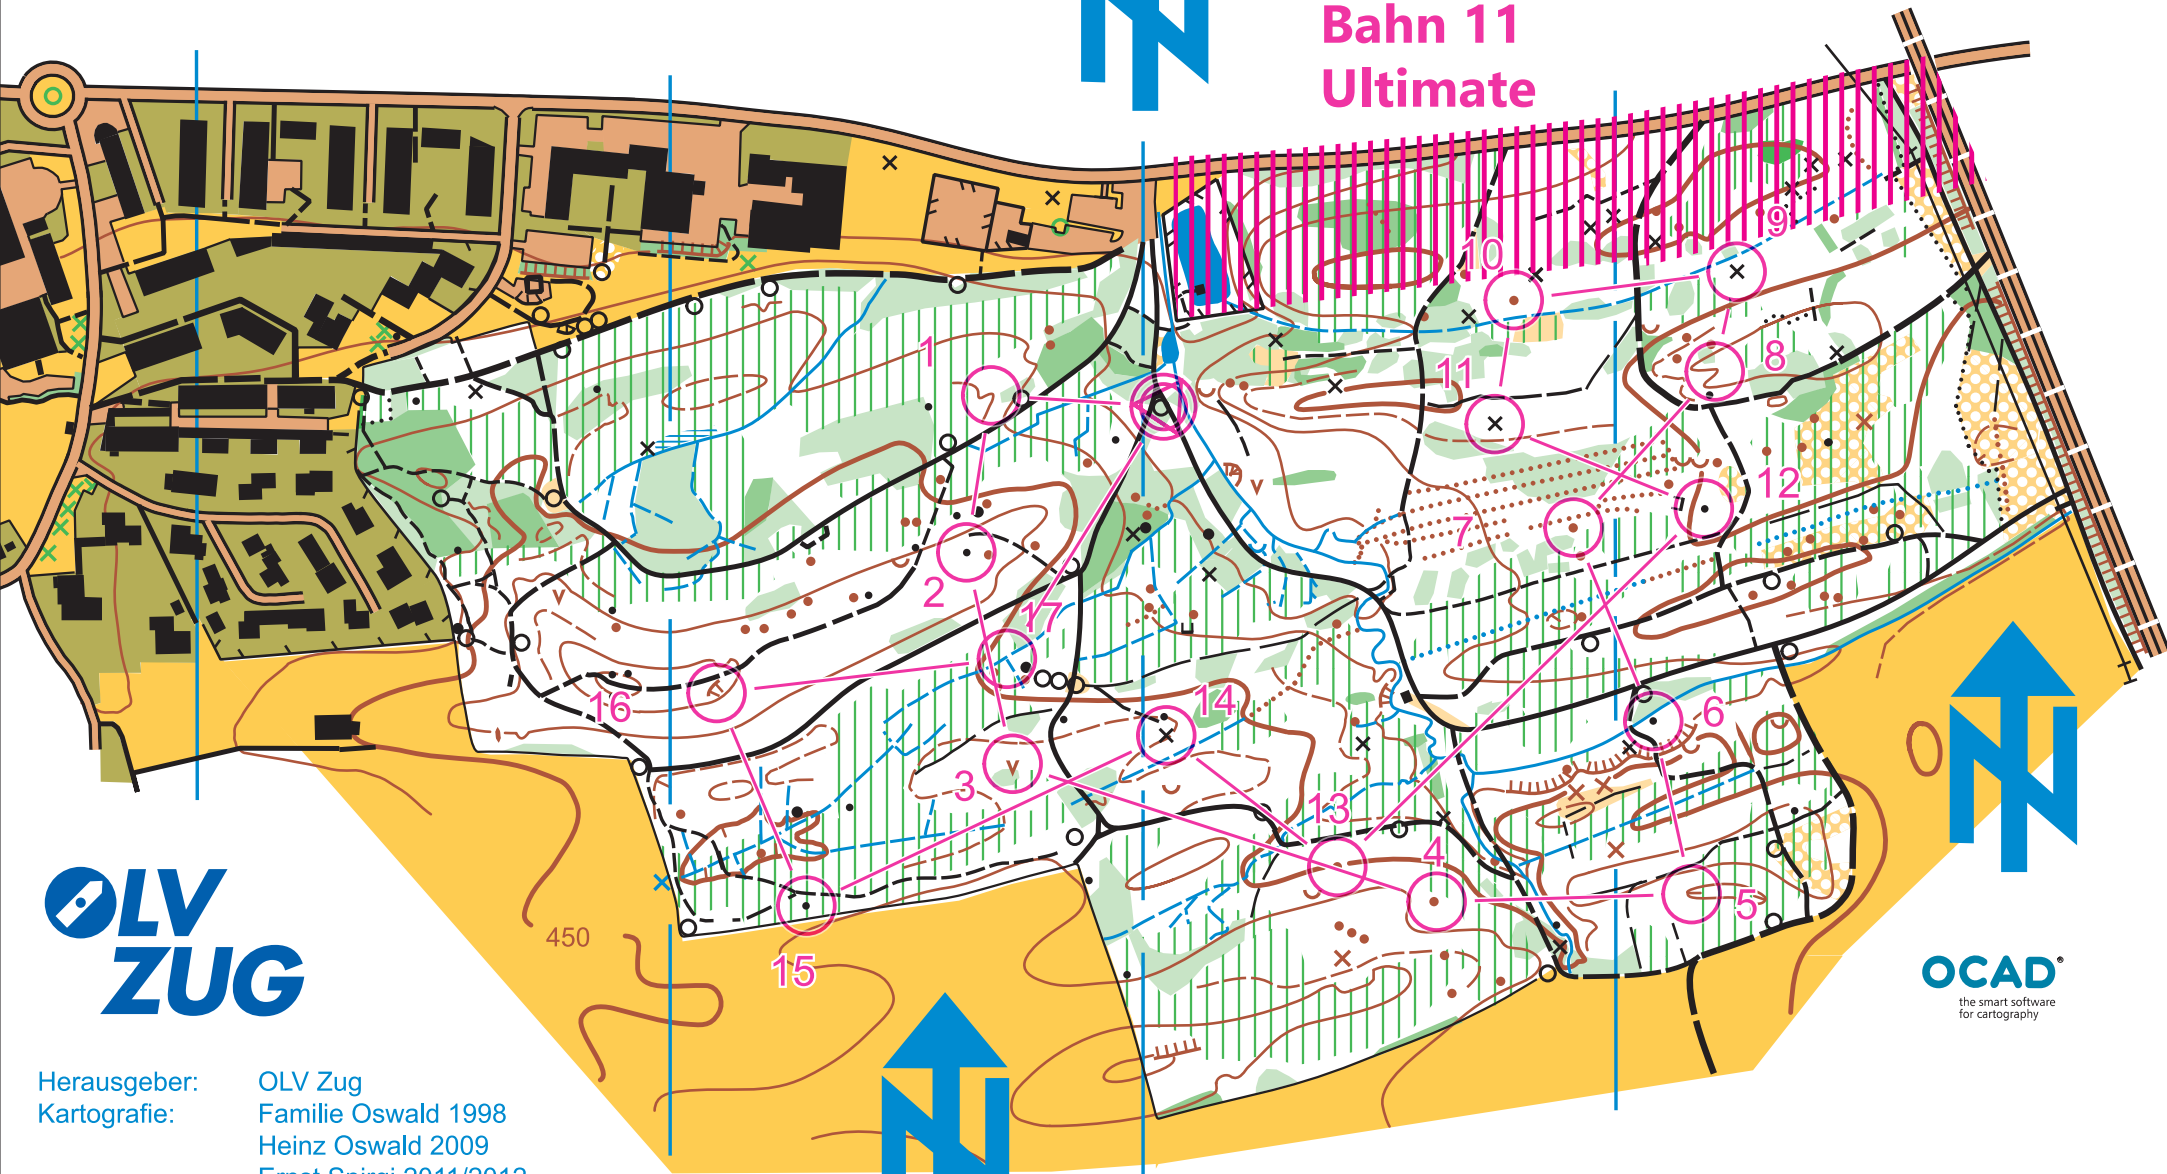

sijental

Masstab 1:4'000
Äquidistanz 5 m
Stand Frühling 2012

OLV Zug
Wochentraining w26
Mittwochstraining 24.6.2020

**Bahn 11
Ultimate**

**OLV
ZUG**

Herausgeber: OLV Zug
Kartografie: Familie Oswald 1998
Heinz Oswald 2009
Ernst Spirgi 2011/2012
Koordinaten: 676/221
Kartenbezug: www.olv-zug.ch

OCAD
the smart software
for cartography

8.1

ABB

©Benützung der Daten der amtlichen Vermessung durch die kantonale Vermessungsaufsicht bewilligt.

Orientierungslaufkarten sind urheberrechtlich geschützt. Das Kopieren dieser Karte ohne Erlaubnis der OLV Zug ist verboten.