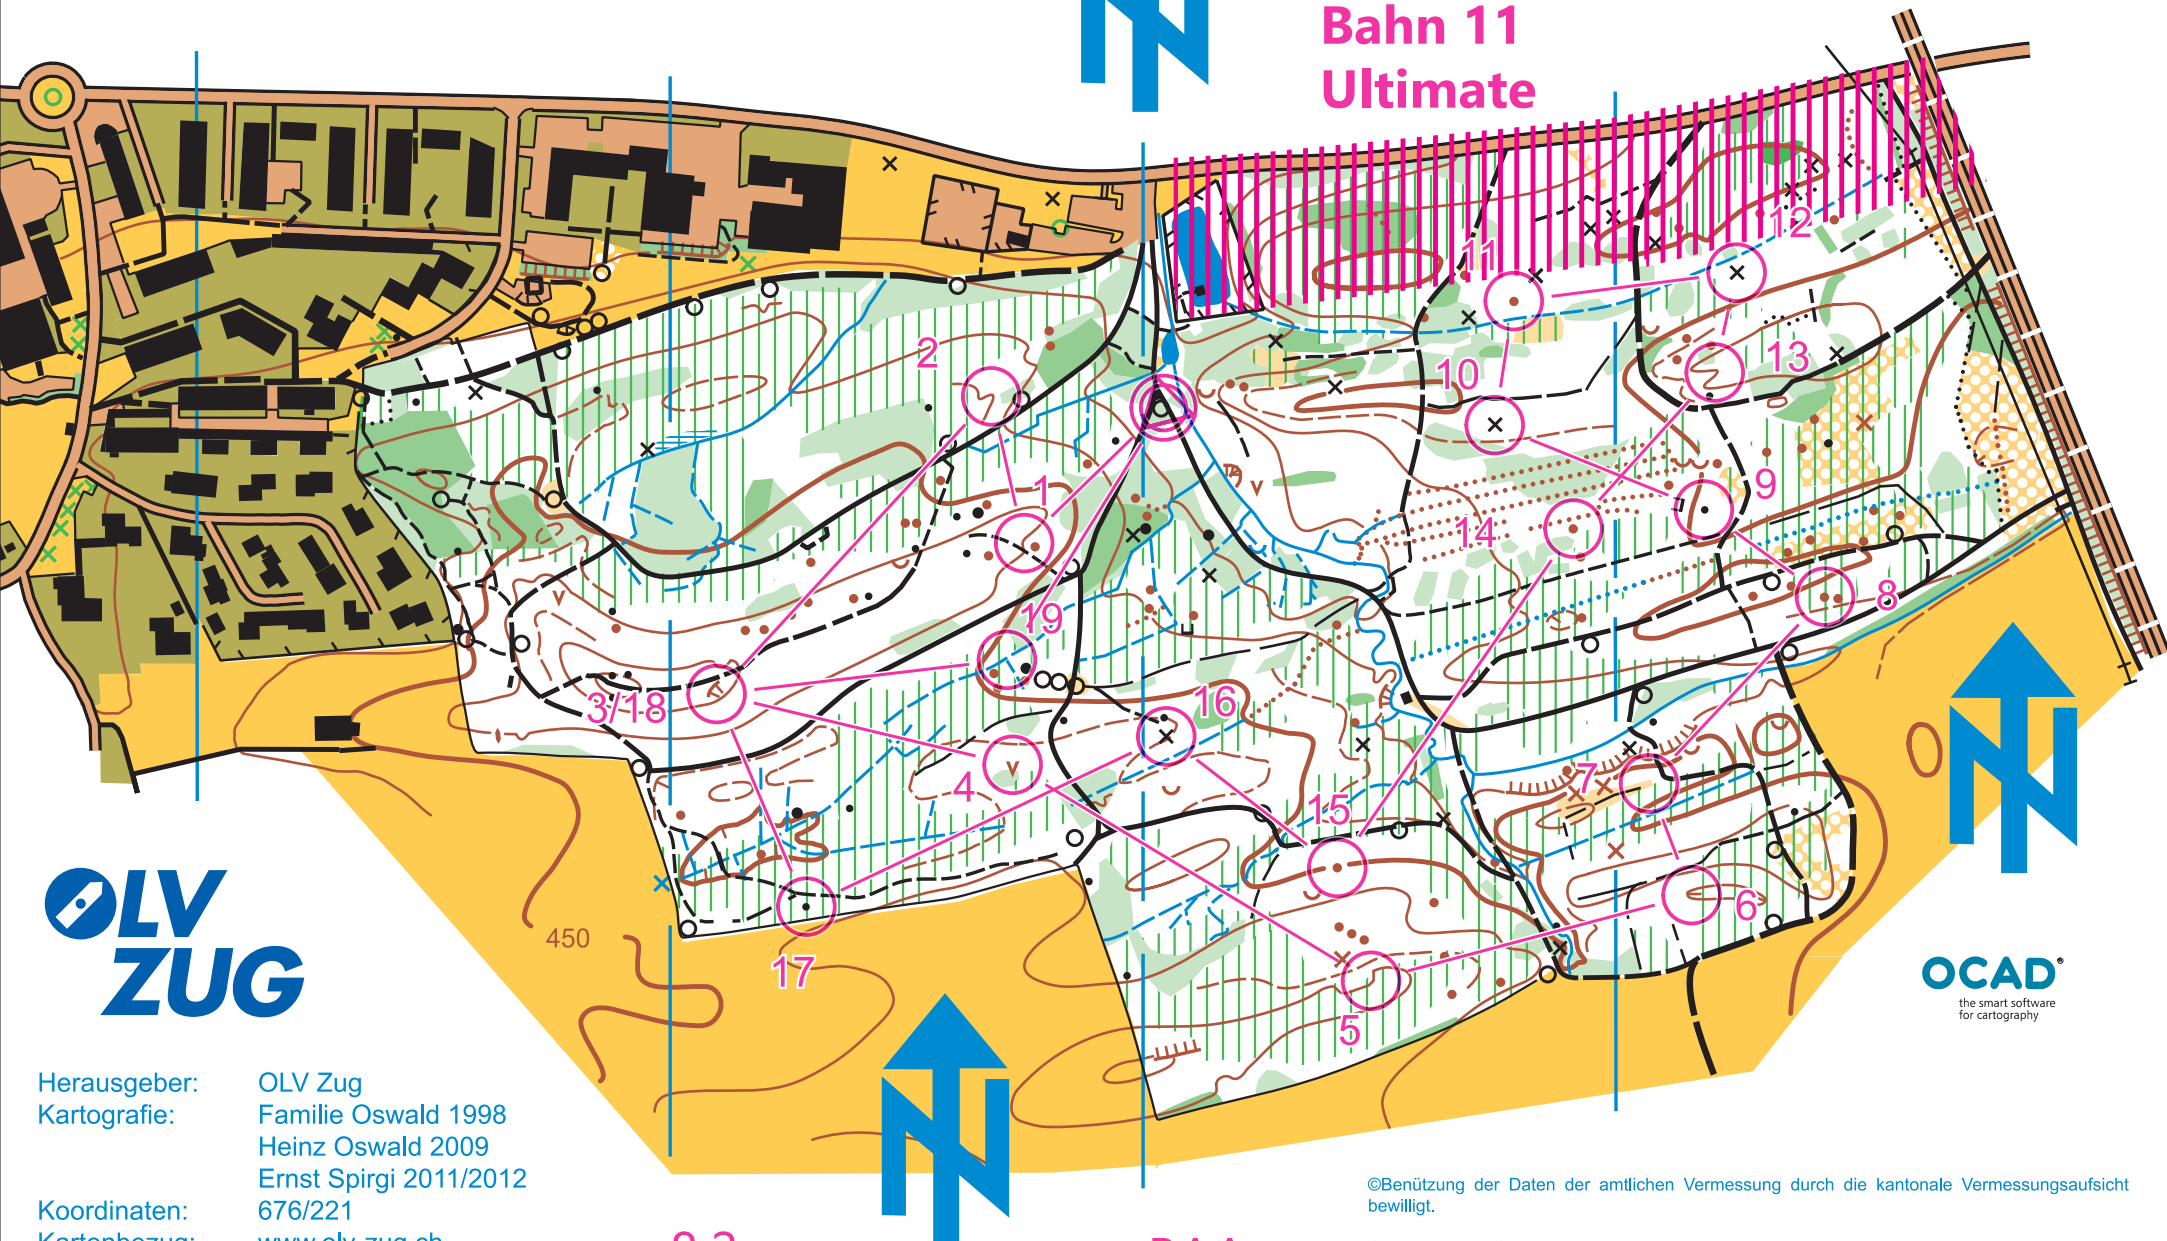

# sijental

Masstab 1:4'000  
Äquidistanz 5 m  
Stand Frühling 2012

OLV Zug  
Wochentraining w26  
Mittwochstraining 24.6.2020  
**Bahn 11**  
**Ultimate**

**OLV ZUG**

Herausgeber: OLV Zug  
Kartografie: Familie Oswald 1998  
Heinz Oswald 2009  
Ernst Spirgi 2011/2012  
Koordinaten: 676/221  
Kartenbezug: [www.olv-zug.ch](http://www.olv-zug.ch)

**OCAD**  
the smart software  
for cartography

8.2

BAA

©Benützung der Daten der amtlichen Vermessung durch die kantonale Vermessungsaufsicht bewilligt.

Orientierungslaufkarten sind urheberrechtlich geschützt. Das Kopieren dieser Karte ohne Erlaubnis der OLV Zug ist verboten.