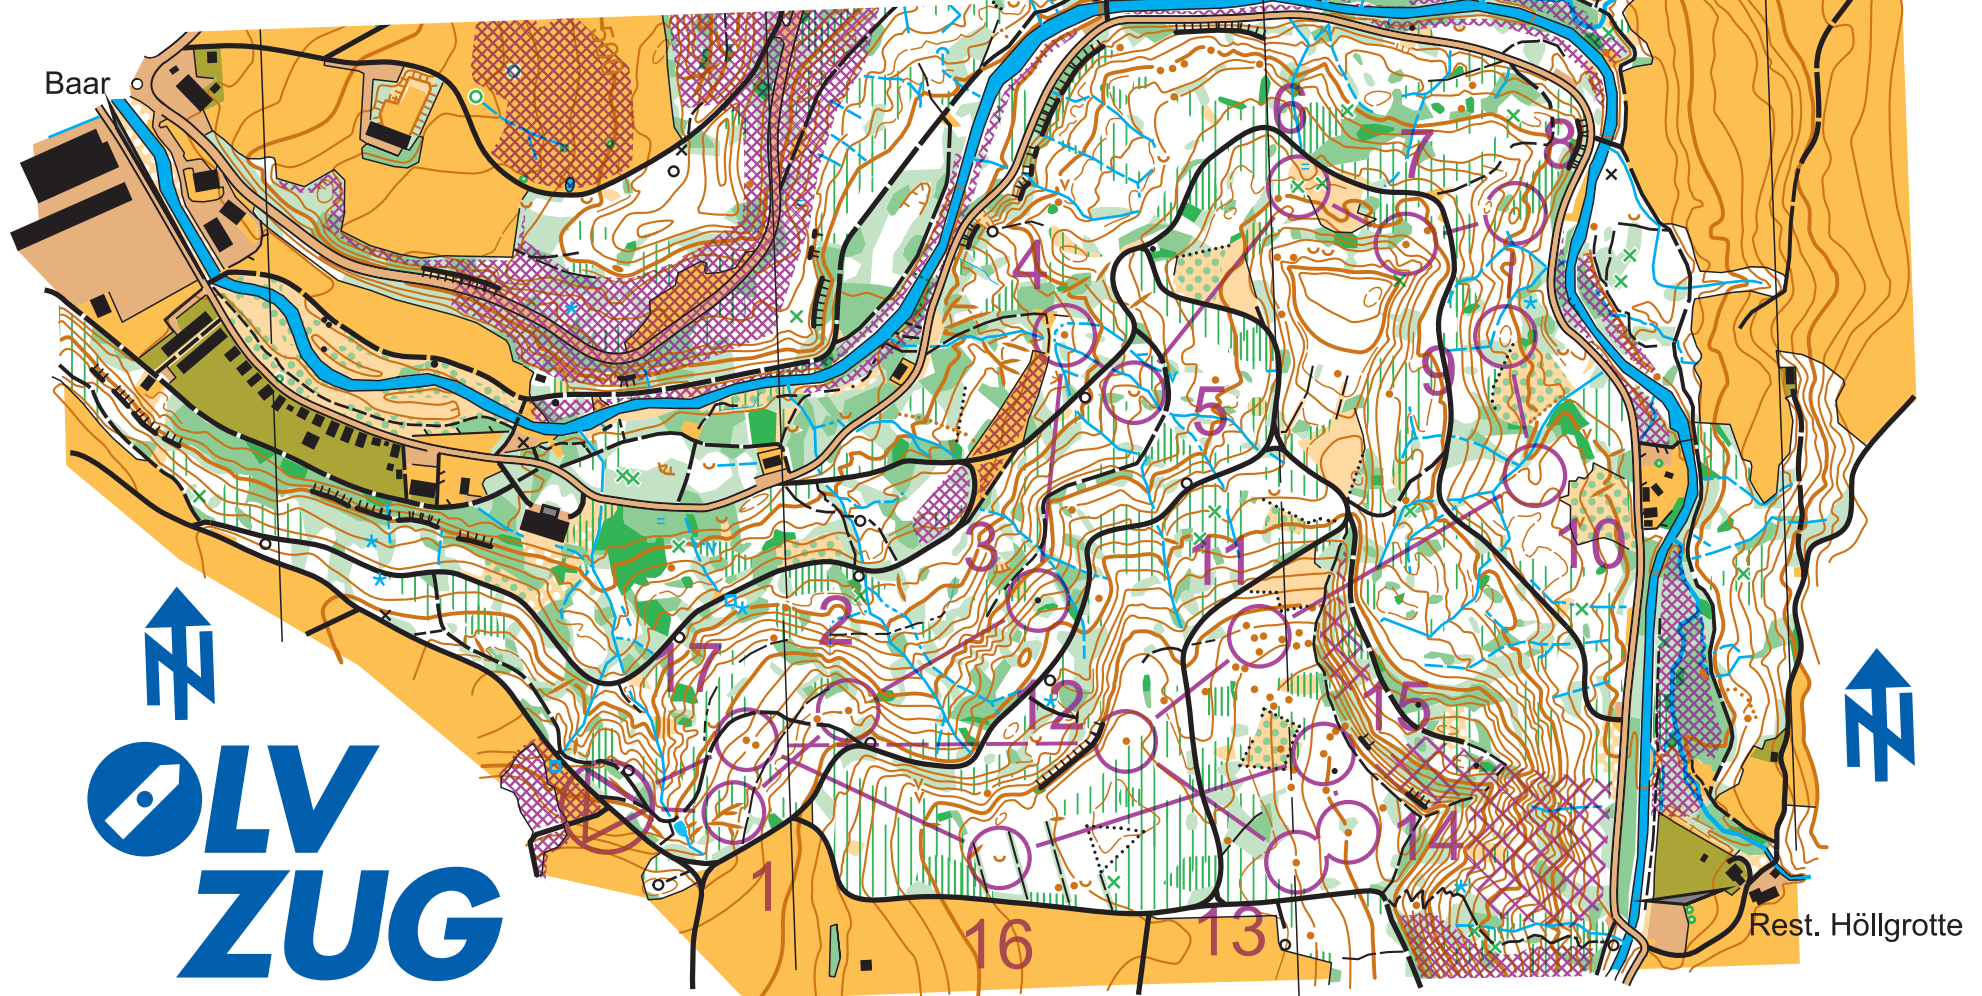

Höllwald

Masstab

1 : 7'500

Aequidistanz

5 m

Stand

Frühling 2021

Kartografie

Ernst Spirgi

Kartenbezug

www.olv-zug.ch

Rest. Höllgrotte